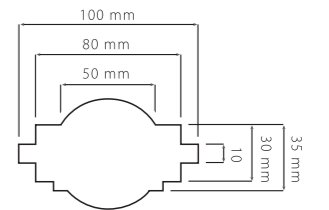

Inside Dimensions

AMS 40

150/5	Amp	5.0 VA
200/5	Amp	5.0 VA
250/5	Amp	5.0 VA
300/5	Amp	5.0 VA
400/5	Amp	5.0 VA
500/5	Amp	5.0 VA

AMS 60

400/5	Amp	10.0 VA
500/5	Amp	10.0 VA
600/5	Amp	10.0 VA
800/5	Amp	10.0 VA
1000/5	Amp	10.0 VA
1200/5	Amp	10.0 VA

AMS 100

800/5	Amp	15.0 VA
1000/5	Amp	15.0 VA
1200/5	Amp	15.0 VA
1500/5	Amp	15.0 VA
1600/5	Amp	15.0 VA
2000/5	Amp	15.0 VA

Inside Dimensions

AMS 130

2000 - 4000 Amp on Special Request

Standard Plastic Foot For Each Transformer