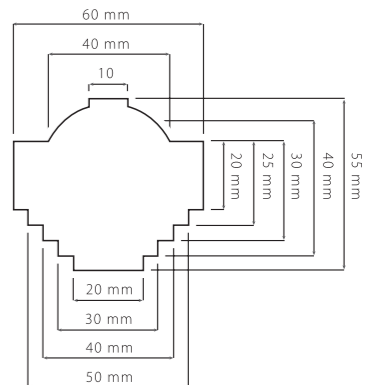

Inside Dimensions

AMS 40

150/5	Amp	5.0 VA
200/5	Amp	5.0 VA
250/5	Amp	5.0 VA
300/5	Amp	5.0 VA
400/5	Amp	5.0 VA
500/5	Amp	5.0 VA

AMS 60

400/5	Amp	10.0 VA
500/5	Amp	10.0 VA
600/5	Amp	10.0 VA
800/5	Amp	10.0 VA
1000/5	Amp	10.0 VA
1200/5	Amp	10.0 VA

AMS 100

800/5	Amp	15.0 VA
1000/5	Amp	15.0 VA
1200/5	Amp	15.0 VA
1500/5	Amp	15.0 VA
1600/5	Amp	15.0 VA
2000/5	Amp	15.0 VA

Inside Dimensions

AMS 130

2000 - 4000 Amp on Special Request

Standard Plastic Foot For Each Transformer