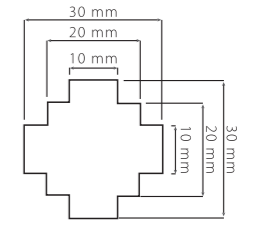

Inside Dimensions

AMS 40

150/5	Amp	5.0 VA
200/5	Amp	5.0 VA
250/5	Amp	5.0 VA
300/5	Amp	5.0 VA
400/5	Amp	5.0 VA
500/5	Amp	5.0 VA

AMS 60

400/5	Amp	10.0 VA
500/5	Amp	10.0 VA
600/5	Amp	10.0 VA
800/5	Amp	10.0 VA
1000/5	Amp	10.0 VA
1200/5	Amp	10.0 VA

AMS 100

800/5	Amp	15.0 VA
1000/5	Amp	15.0 VA
1200/5	Amp	15.0 VA
1500/5	Amp	15.0 VA
1600/5	Amp	15.0 VA
2000/5	Amp	15.0 VA

Inside Dimensions

AMS 130

2000 - 4000 Amp on Special Request

Standard Plastic Foot For Each Transformer