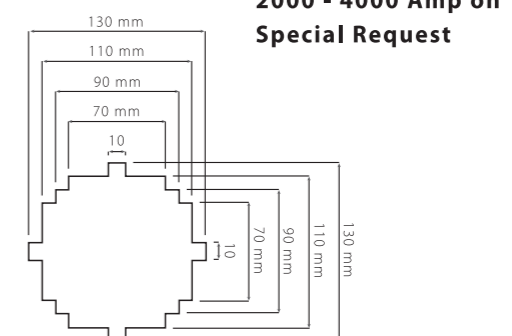

Inside Dimensions

AMS 40

150/5	Amp	5.0 VA
200/5	Amp	5.0 VA
250/5	Amp	5.0 VA
300/5	Amp	5.0 VA
400/5	Amp	5.0 VA
500/5	Amp	5.0 VA

AMS 60

400/5	Amp	10.0 VA
500/5	Amp	10.0 VA
600/5	Amp	10.0 VA
800/5	Amp	10.0 VA
1000/5	Amp	10.0 VA
1200/5	Amp	10.0 VA

AMS 100

800/5	Amp	15.0 VA
1000/5	Amp	15.0 VA
1200/5	Amp	15.0 VA
1500/5	Amp	15.0 VA
1600/5	Amp	15.0 VA
2000/5	Amp	15.0 VA

Inside Dimensions

AMS 130

2000 - 4000 Amp on Special Request

Standard Plastic Foot For Each Transformer