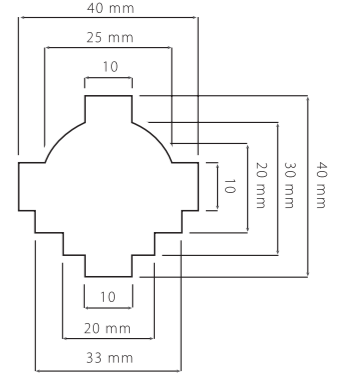

Inside Dimensions

AMS 40

150/5	Amp	5.0 VA
200/5	Amp	5.0 VA
250/5	Amp	5.0 VA
300/5	Amp	5.0 VA
400/5	Amp	5.0 VA
500/5	Amp	5.0 VA

AMS 60

400/5	Amp	10.0 VA
500/5	Amp	10.0 VA
600/5	Amp	10.0 VA
800/5	Amp	10.0 VA
1000/5	Amp	10.0 VA
1200/5	Amp	10.0 VA

AMS 100

800/5	Amp	15.0 VA
1000/5	Amp	15.0 VA
1200/5	Amp	15.0 VA
1500/5	Amp	15.0 VA
1600/5	Amp	15.0 VA
2000/5	Amp	15.0 VA

Inside Dimensions

AMS 130

2000 - 4000 Amp on Special Request

Standard Plastic Foot For Each Transformer