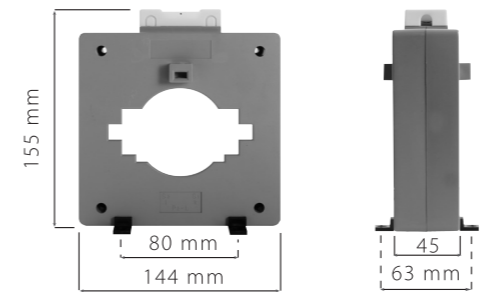

Inside Dimensions

AMS 40

150/5	Amp	5.0 VA
200/5	Amp	5.0 VA
250/5	Amp	5.0 VA
300/5	Amp	5.0 VA
400/5	Amp	5.0 VA
500/5	Amp	5.0 VA

AMS 60

400/5	Amp	10.0 VA
500/5	Amp	10.0 VA
600/5	Amp	10.0 VA
800/5	Amp	10.0 VA
1000/5	Amp	10.0 VA
1200/5	Amp	10.0 VA

AMS 100

800/5	Amp	15.0 VA
1000/5	Amp	15.0 VA
1200/5	Amp	15.0 VA
1500/5	Amp	15.0 VA
1600/5	Amp	15.0 VA
2000/5	Amp	15.0 VA

Inside Dimensions

AMS 130

2000 - 4000 Amp on Special Request

Standard Plastic Foot For Each Transformer